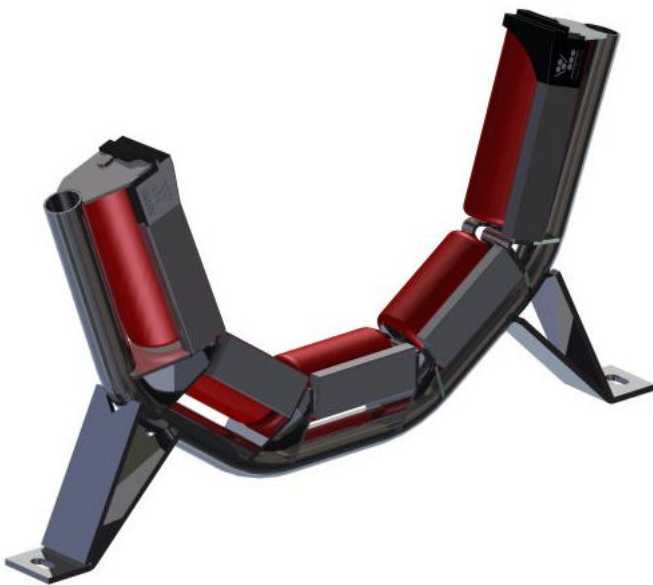

## Produkttegenskaper:

- Rullställ för 60 eller 70 graders vinkel, försedd med 5 st rullar försedda med SPAR 1 ingreppsskydd.
- Kan kompletteras med huv för väderskydd.
- För bandbredder från 650 till 2200 mm.
- Tillåter 10% mer last på bandet
- Förebygger sidovandring
- Går att få i andra dimensioner än std.
- Förzinkade rullställ

Tack vare den djupare trågningen så förebyggs bakåt rutchning av material.

## ”Djup Trågat” rullställ

MS SPAR är ett nytt koncept som erbjuder vinster i säkerhet och produktivitet.

MS SPAR är idealiskt för både nya installationer och ombyggnader.

MS SPAR kan kompletteras med väderskydd och tätningssystem.